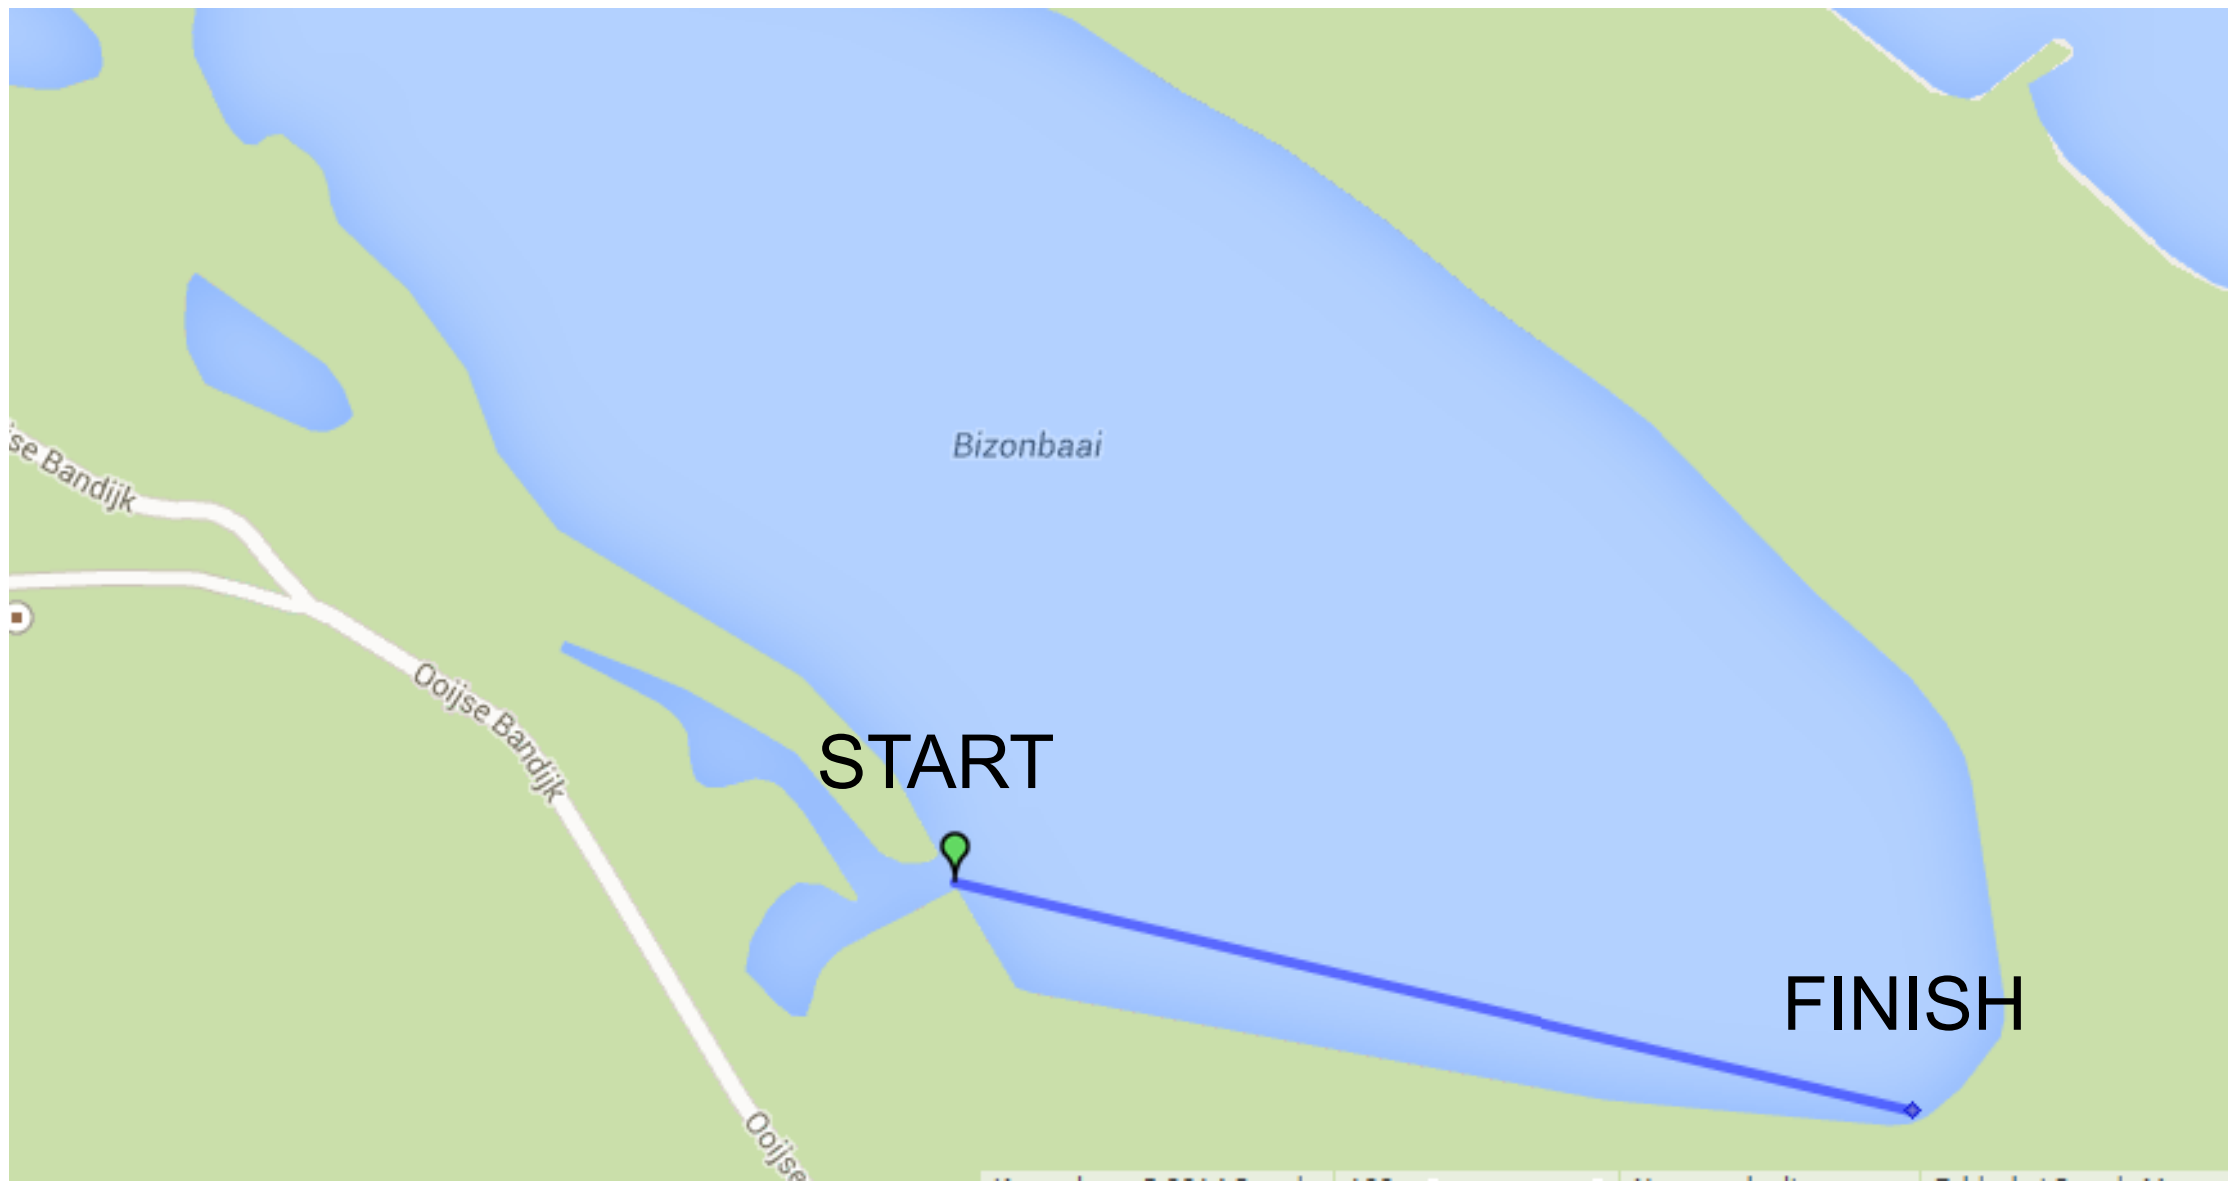

Zwemparcours

600m

Loopparcours

6 km

Fietsparcours

20 km